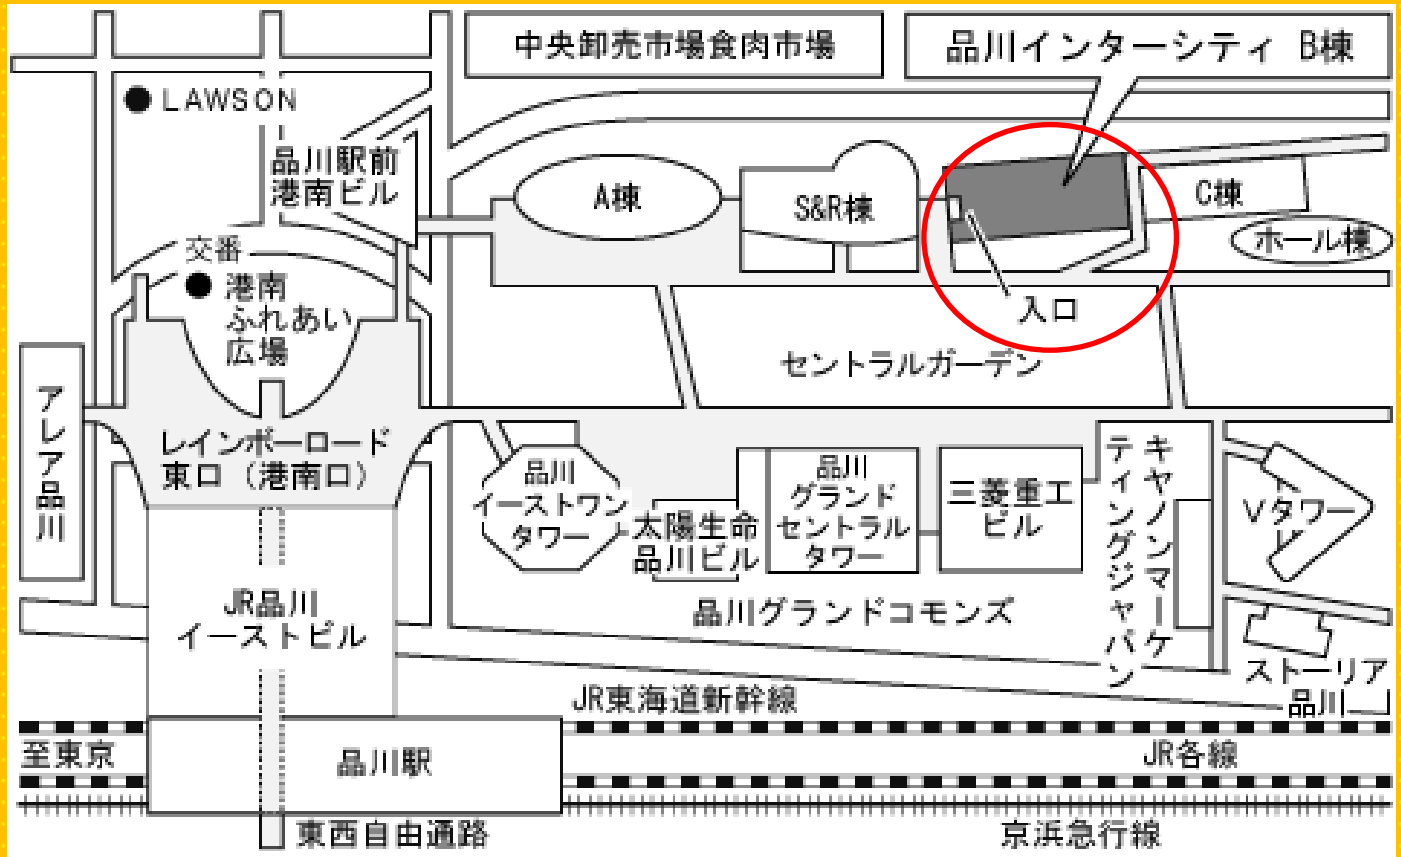

参加費

セミナー+屋形船 14,000円 セミナーのみ5,000円 (早期割引有)

お申込み

イベント詳細、申込みは、熊本大学大学院教授システム学専攻
同窓会イベントHPへ → <http://www.gsis.jp/20150822>

インストラクショナルデザイン 特別セミナー&屋形船セッション

会場案内図

アクセス

JR各線、京浜急行線 品川駅 港南口（東口） 徒歩8分
新幹線 品川駅 北口あるいは南口 徒歩8分

※ レインボーロード直結の2階通路からのお越しが便利です。